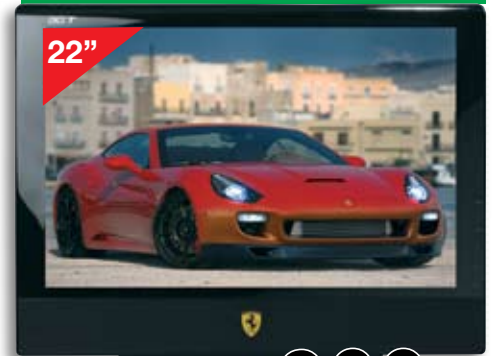

MONITORES

acer

X193WB

- Monitor 19".
- Tiempo respuesta 5 ms.
- Contraste 2000:1.
- Brillo 300 cd/m2.
- Res. máx. 1440x900.
- VGA.

180€

acer

X203WSD

- TFT 20" panorámica.
- Tiempo de respuesta 5 ms.
- Contraste 2500:1.
- DVI w/HDCP TCO03.

169€

acer

F-22

- Monitor TFT 22".
- Res. máx. 1680x1050.
- Tiempo de respuesta 2 ms.
- Contraste 20.000:1.
- Brillo 300 cd/m2.
- Conexiones Analog (D-sub), digital (DVI-D), HDMI, Internal Power Supply.

299€

BenQ

Enjoyment Matters

G900

- Monitor 19" LCD.
- DVI.
- Res. máx. 1280x1024.
- Tiempo respuesta 5 ms.
- Brillo 300 cd/m2.
- Contraste 800:1.
- Ángulo visión 160°.
- Tecnología Senseye Photo.
- HDCP.

130€

LG

Life's Good

W2042S-SF

- TFT 20".
- Pantalla ancha.
- Res. máx 1680x1050.
- Brillo 300 cd/m2.
- Contraste 8.000:1 (dinámico).
- Tiempo respuesta 5 ms.
- VGA.
- Ajustes de inclinación de la pantalla.

170€

SAMSUNG

932MW

- Monitor TFT 19" panorámico.
- Multifunción (TV analógica).
- Res. máx. 1440 x 900.
- Contraste 1.000:1.
- Tiempo respuesta 5 ms.
- Ángulo visión 160°.

230€

SAMSUNG

2232BW

- Monitor 22" panorámico.
- Tiempo respuesta 5 ms.
- Contraste 20.000:1.
- Brillo 300 cd/m2.
- D-SUB, DVI-D.
- Res. máx. 1680x1050.

265€

PHILIPS

190VW9FB/00

- Monitor 19" panorámico.
- Tiempo respuesta 5 ms.
- Contraste 800:1.
- Brillo 300 cd/m2.
- Res. máx. 1440x900 mm.

230€

PHILIPS

Marco de fotos digital 7"

- 7FF2CME Clásico metal.
- 7FF2CMI Clásico alpino.
- 7FF2CWO Clásico madera.

120€

7FF2FPA

- Marco de fotos digital 6,5".
- Relación del marco de 3:2.
- Resolución 720x480.
- 200 cd/m2.

115€